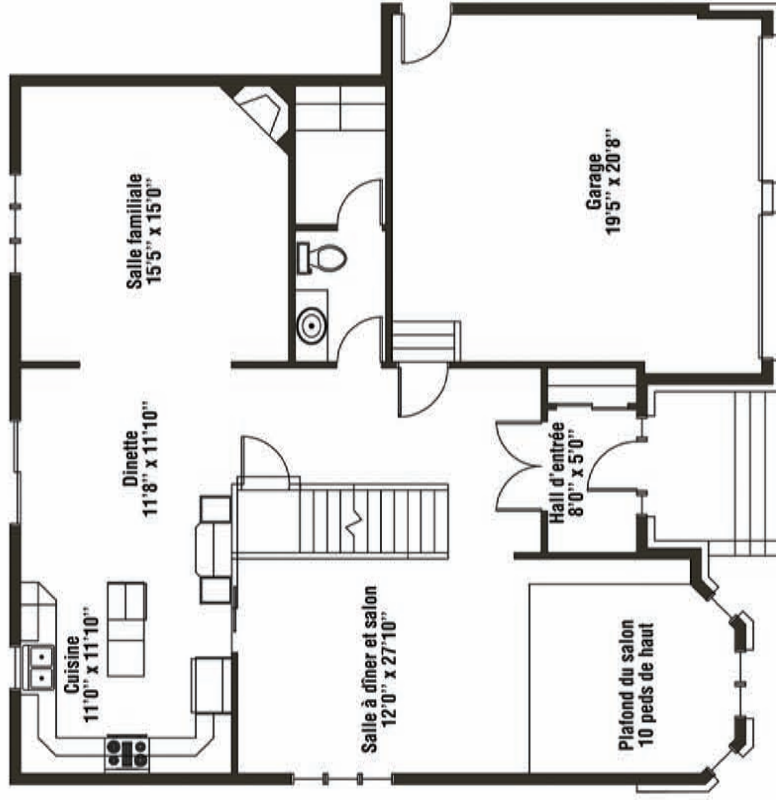

Champfleury

*Illustration artistique

L'étourneau

Rez-de-Chaussée :
Superficie habitable : 1272 pi²
Superficie garage : 445 pi²

Étage :
Superficie habitable : 1226 pi²

Superficie habitable: 2498 pi²
Superficie totale: 2943 pi²

514.992.2834

www.luxim.ca

R.B.Q. : 2873-4697-25

Rez-de-Chaussée : Superficie habitable : 1272 pi²
Superficie garage : 445 pi²

- * Toutes les dimensions intérieures sont approximatives
- * Reproduction en tout ou en partie strictement interdite (droits d'auteur)

Étage : Superficie habitable : 1226 pi²
Superficie habitable: 2498 pi²
Superficie totale: 2943 pi²