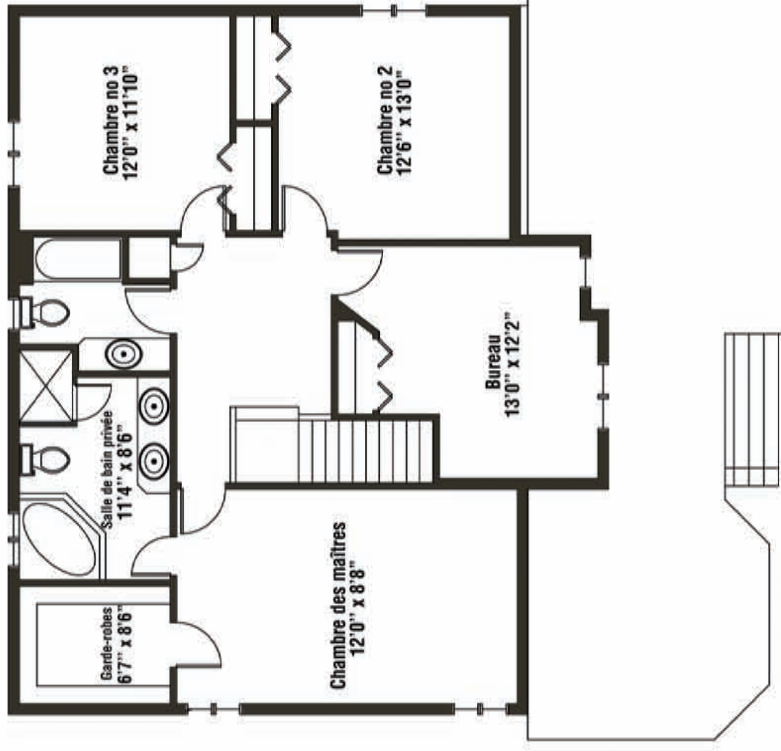

Champfleury

*Illustration artistique

L'étourneau

Rez-de-Chaussée :
Superficie habitable : 1272 pi²
Superficie garage : 445 pi²

Étage :
Superficie habitable : 1226 pi²

Superficie habitable: 2498 pi²
Superficie totale: 2943 pi²

514.992.2834

www.luxim.ca

R.B.Q. : 2873-4697-25

Rez-de-Chaussée : Superficie habitable : 1272 pi²
Superficie garage : 445 pi²

- * Toutes les dimensions intérieures sont approximatives
- * Reproduction en tout ou en partie strictement interdite (droits d'auteur)

Étage : Superficie habitable : 1226 pi²
Superficie habitable: 2498 pi²
Superficie totale: 2943 pi²