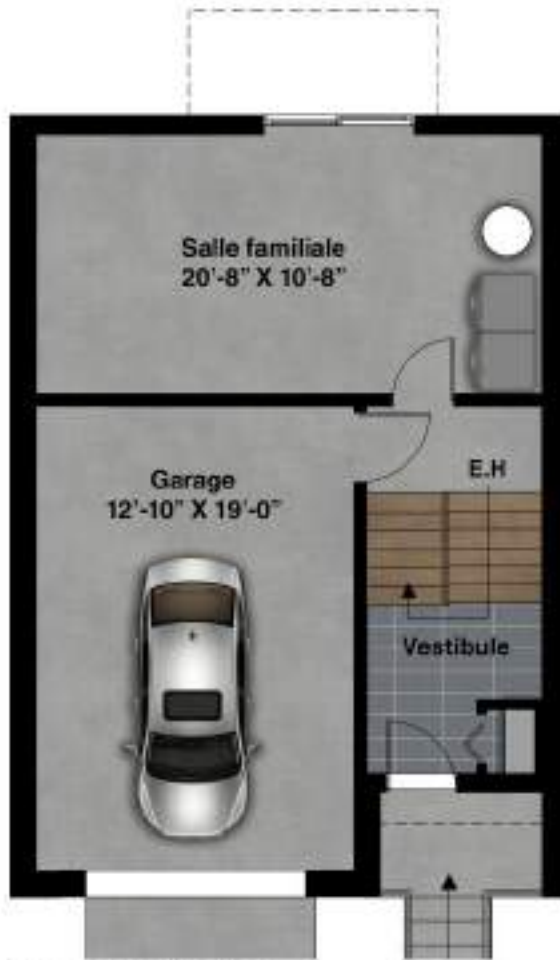

Maisons de ville en rangées

Rez de chaussée:

Aire finie: 133 pieds carrés
Garage: 285 pieds carrés
Salle Familiale : 257 pieds carrés
Total: 676 pieds carrés

Étage 1:

Aire finie: 676 pieds carrés

Superficie habitable totale: 1493 pieds carrés

Superficie salle familiale : 257 pieds carrés

Superficie garage: 285 pieds carrés

Total: 2035 pieds carrés

Étage 2:

Aire finie: 684 pieds carrés

* Toutes les dimensions intérieures sont approximatives

* Reproduction en tout ou en partie strictement interdite (droits d'auteur)